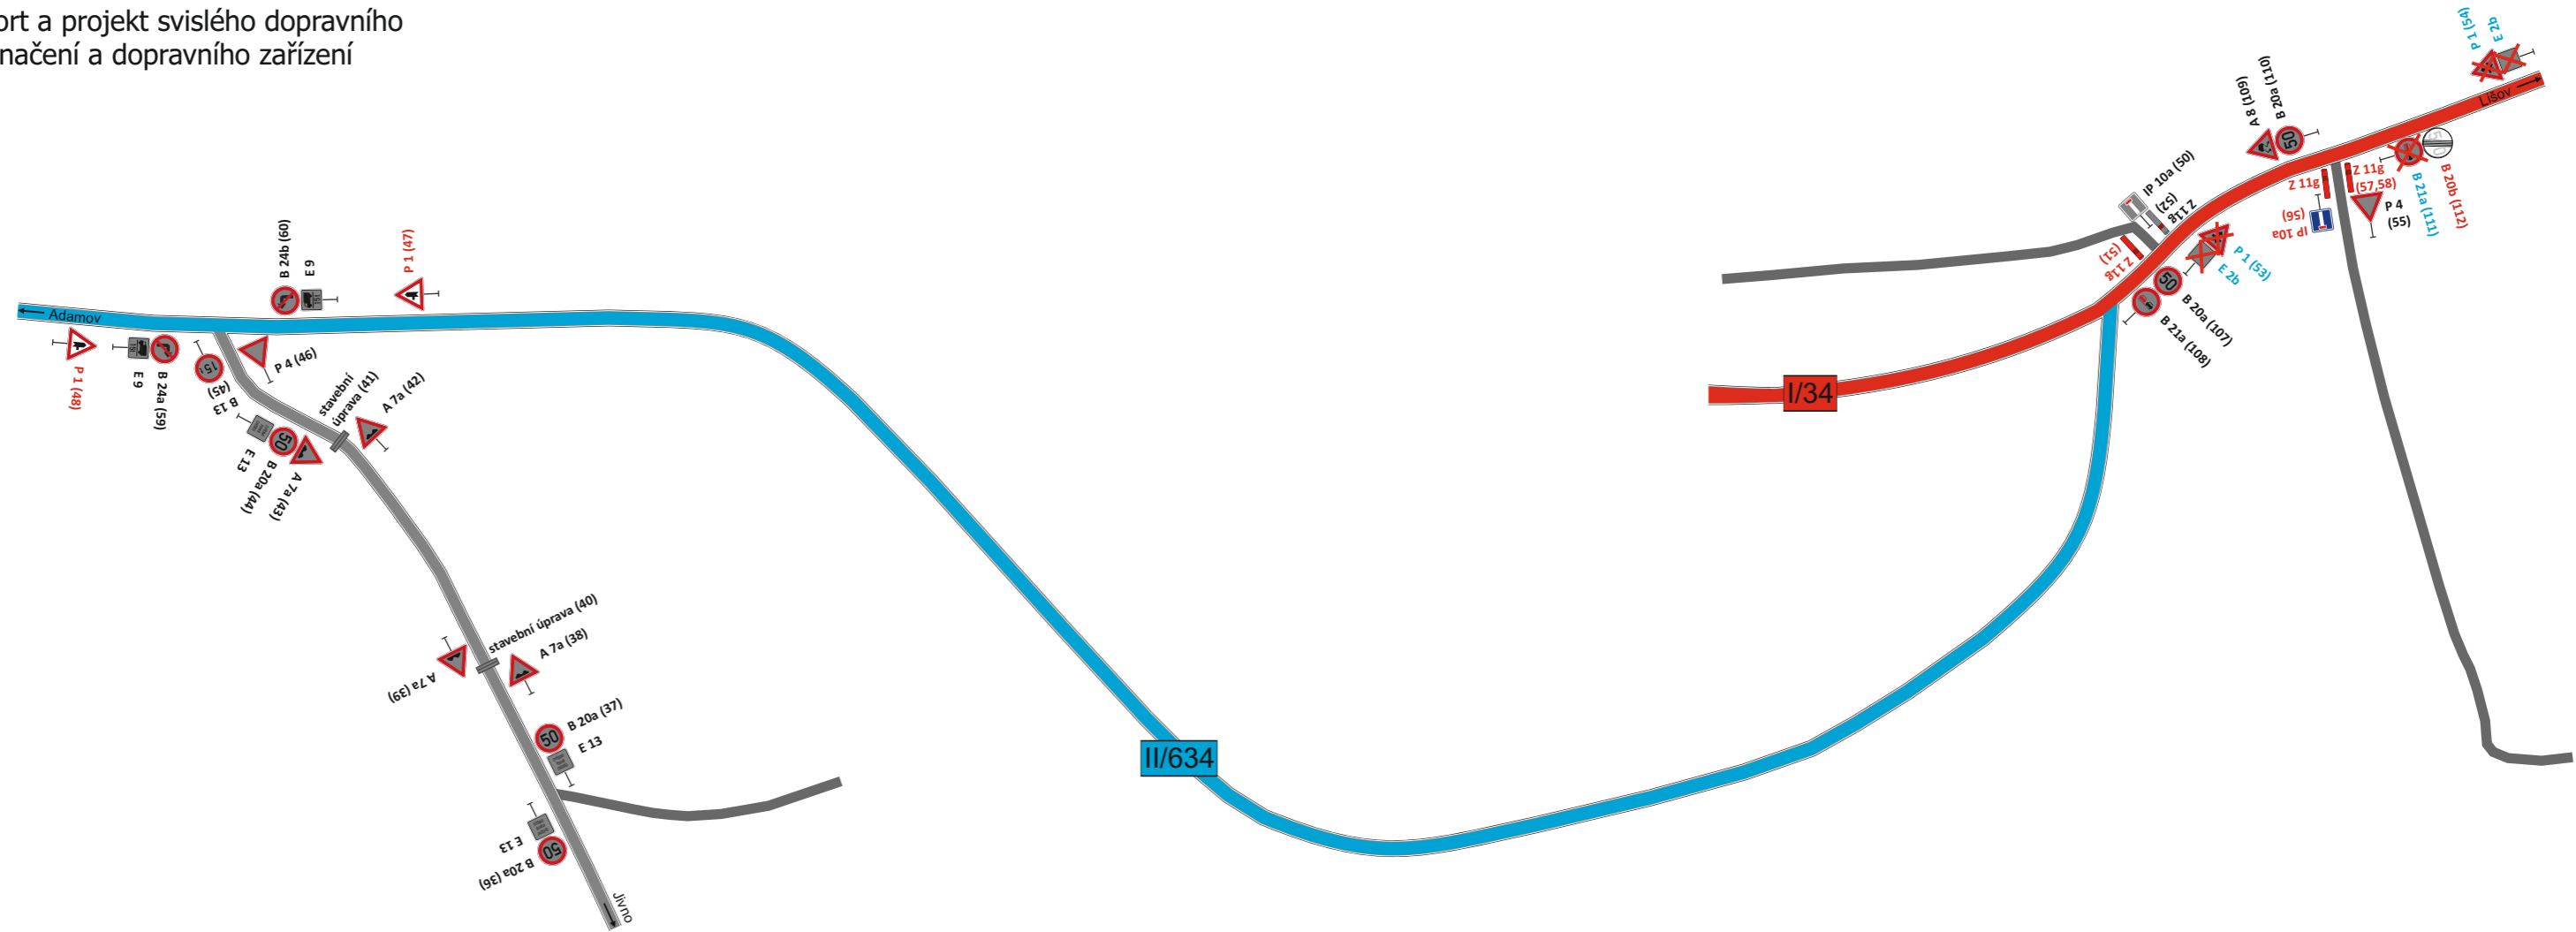

Přehledka

MAPY.CZ

PasProRea

Obec Jivno mapa č. 1

Pasport a projekt svislého dopravního značení a dopravního zařízení

Legenda:

komunikací:

-  silnice I. třídy
-  silnice II. třídy
-  místní komunikace
-  účelová komunikace

dopravního značení:

-  navržené SDZ
-  stávající SDZ
-  odstraněné

Obec Jivno mapa č. 2

Pasport a projekt svíslého dopravního značení a dopravního zařízení

komunikací:

-  silnice III. třídy
-  místní komunikace
-  místní komunikace IV. třídy
-  účelová komunikace

Legenda:

dopravního značení:

-  **B 4**
E 13 navržené SDZ
-  **P 4** stávající SDZ
-  **P 2** odstraněné

Obec Jivno mapa č. 3

PasProRea s. r. o.
Homole 198
370 01 Homole

Vypracoval: Michal Šustek
Datum: Říjen 2016