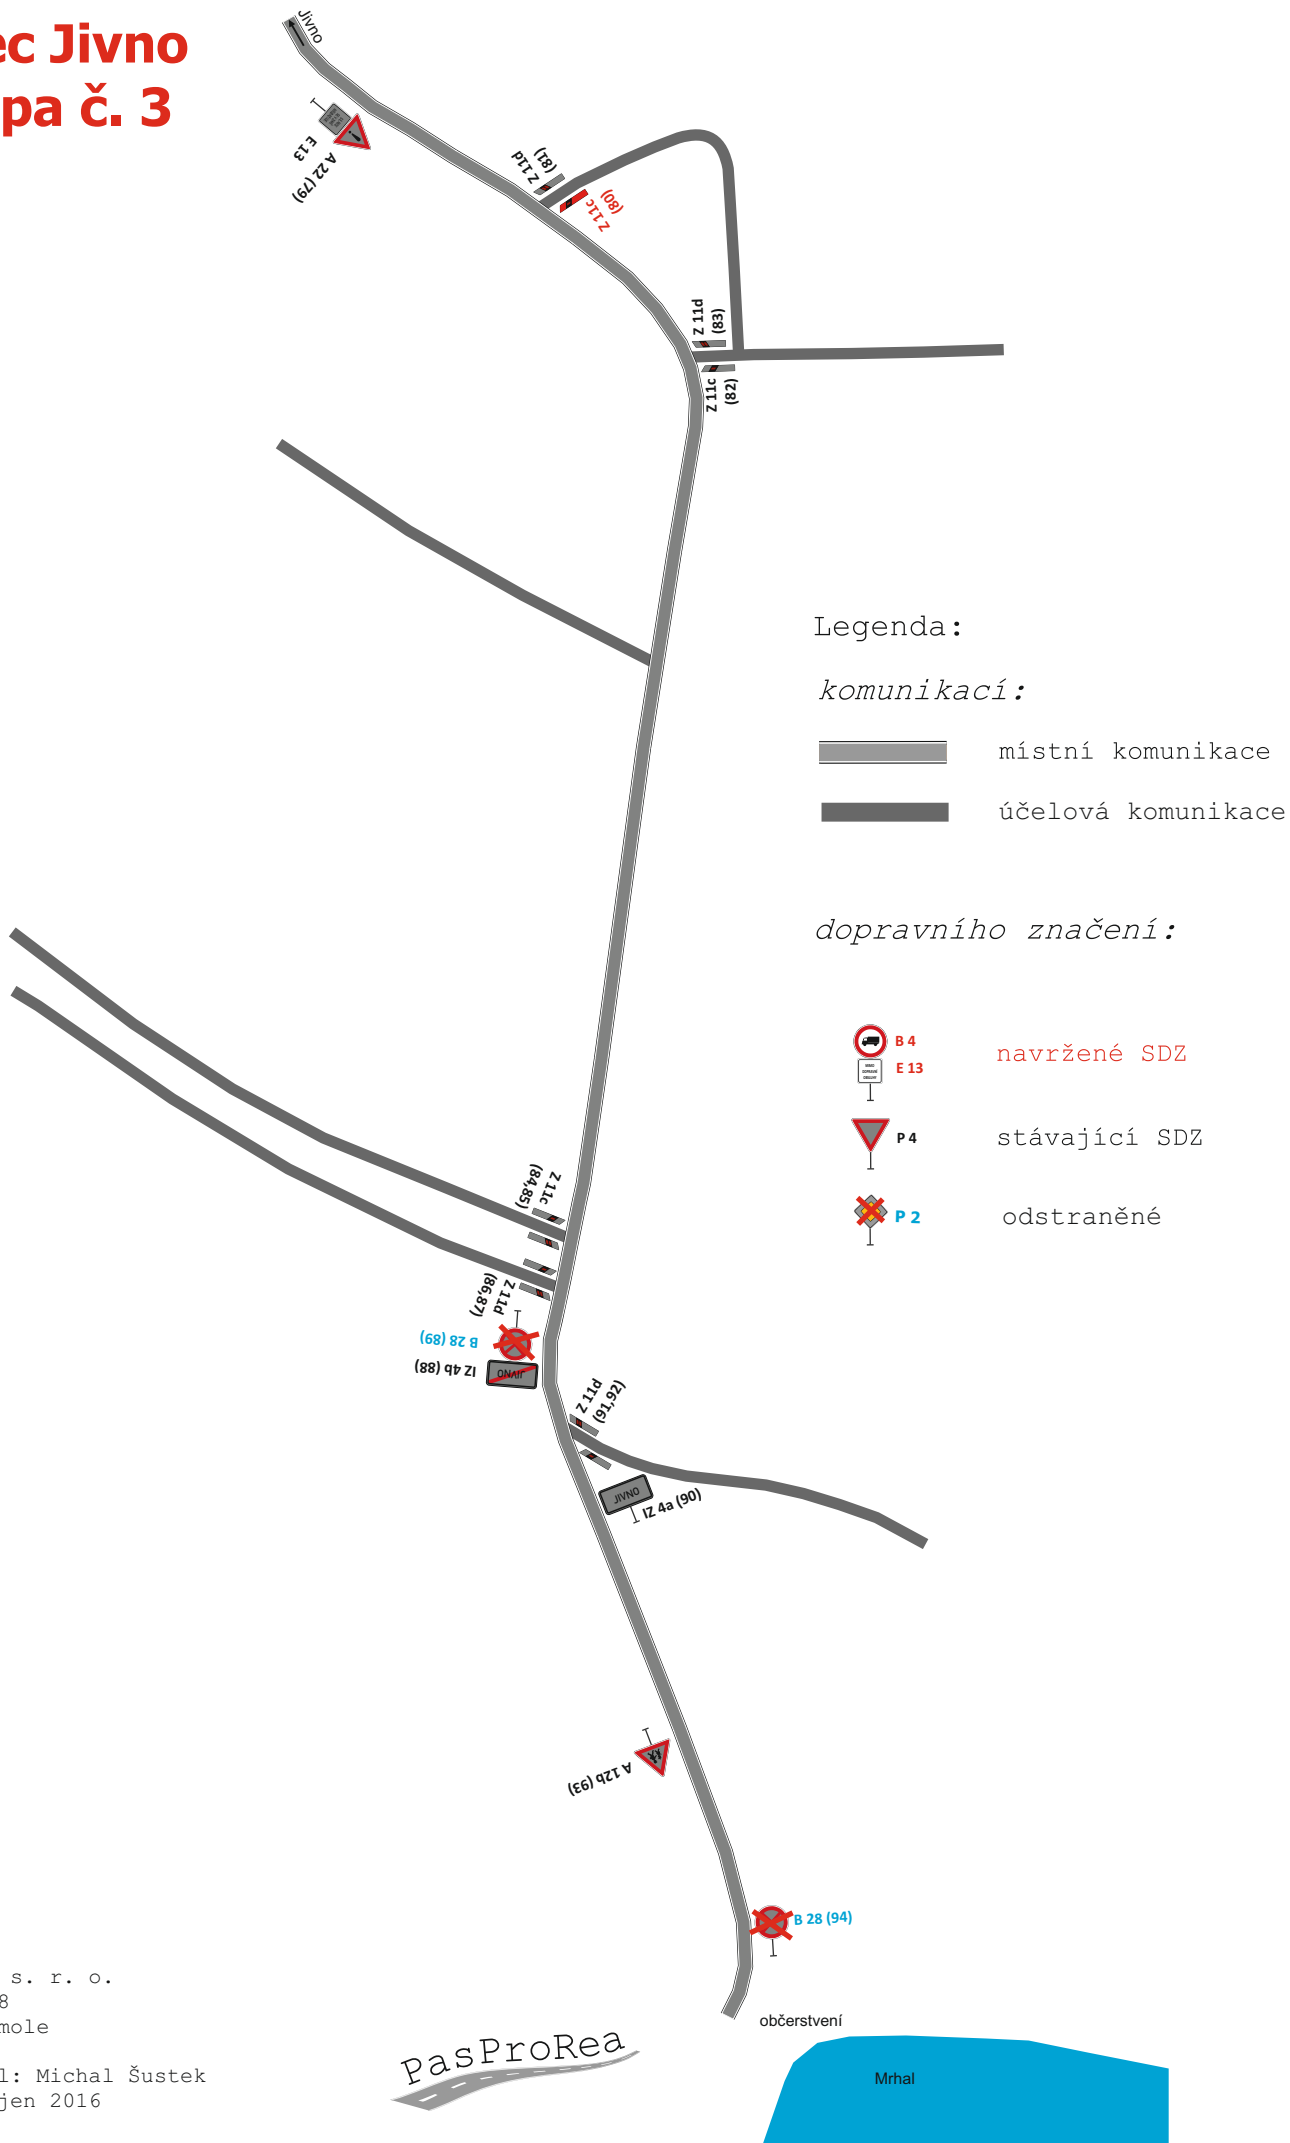

dopravního značení:

-  navržené SDZ
-  stávající SDZ
-  odstraněné

Obec Jivno mapa č. 2

Pasport a projekt svíslého dopravního značení a dopravního zařízení

komunikací:

-  silnice III. třídy
-  místní komunikace
-  místní komunikace IV. třídy
-  účelová komunikace

Legenda:

dopravního značení:

-  **B 4**
E 13 navržené SDZ
-  **P 4** stávající SDZ
-  **P 2** odstraněné

Obec Jivno mapa č. 3

PasProRea s. r. o.
Homole 198
370 01 Homole

Vypracoval: Michal Šustek
Datum: Říjen 2016