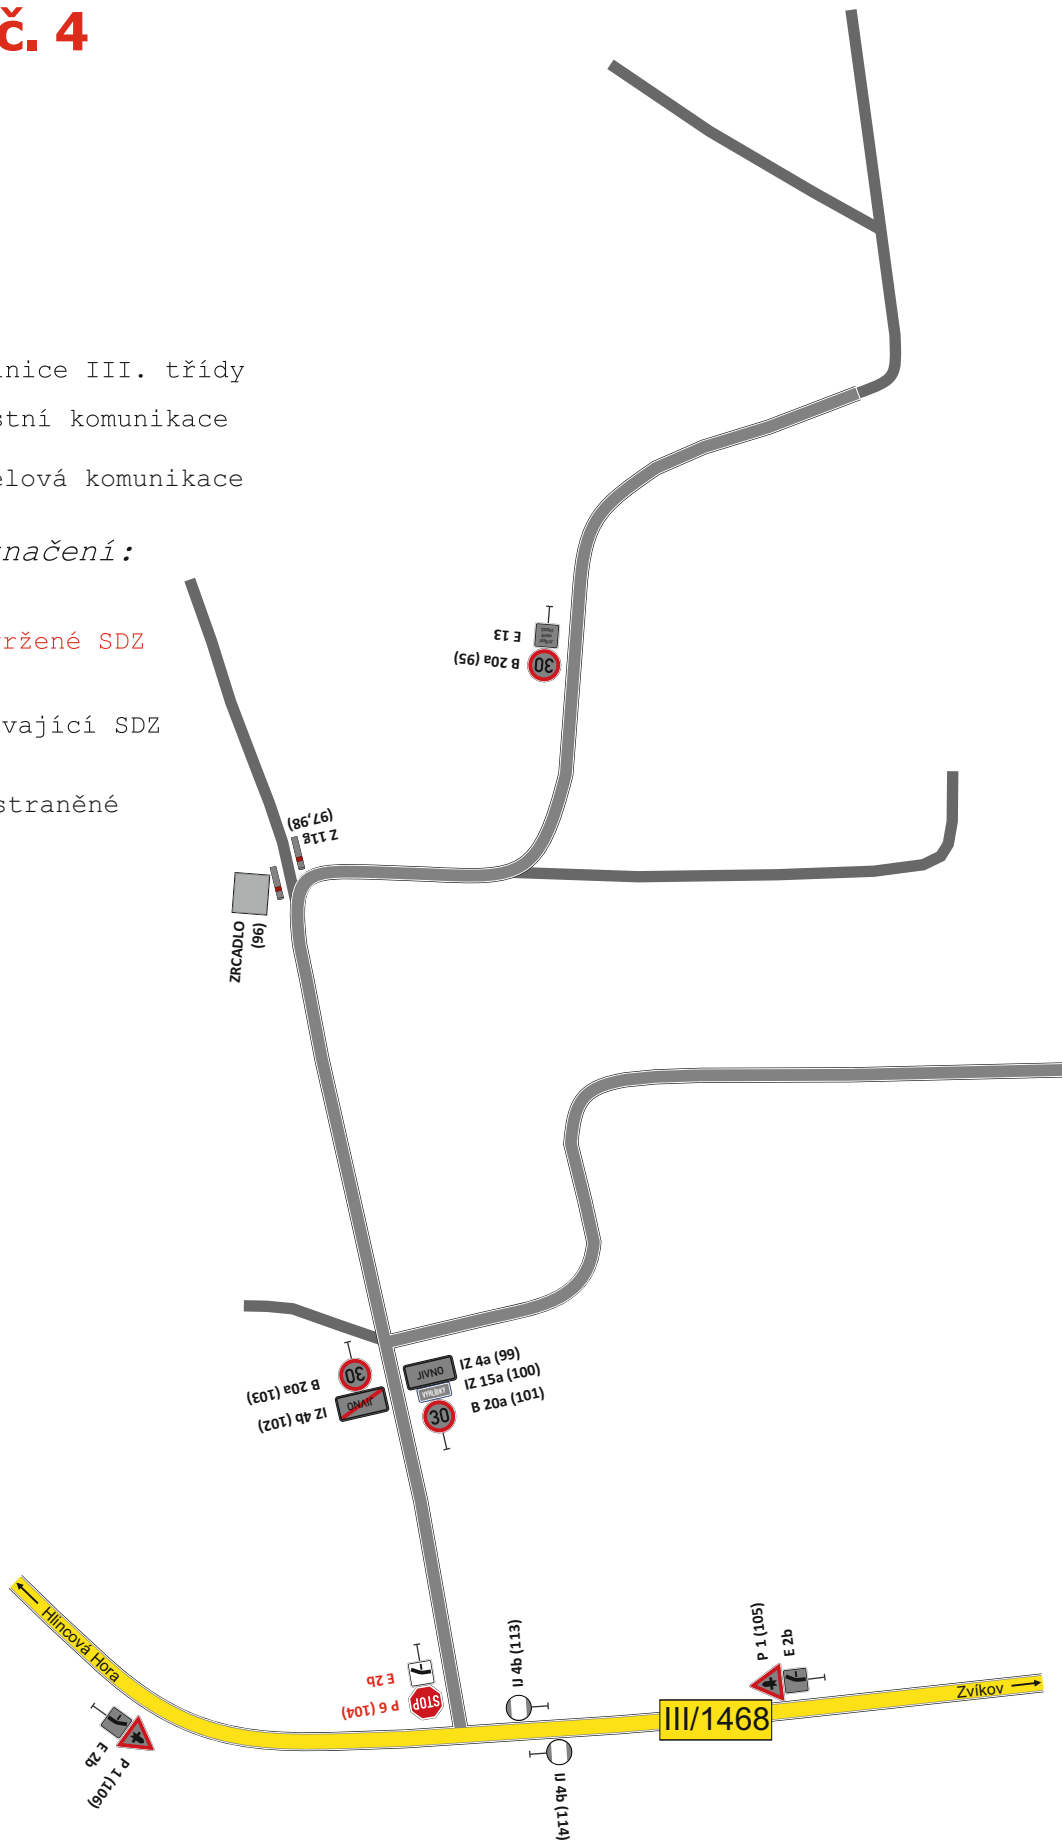

Obec Jivno mapa č. 4

Legenda:

komunikací:

- silnice III. třídy
- místní komunikace
- účelová komunikace

dopravního značení:

- navržené SDZ
- stávající SDZ
- odstraněné

PasProRea s. r. o.
Homole 198
370 01 Homole

Vypracoval: Michal Šustek
Datum: Říjen 2016

PasProRea